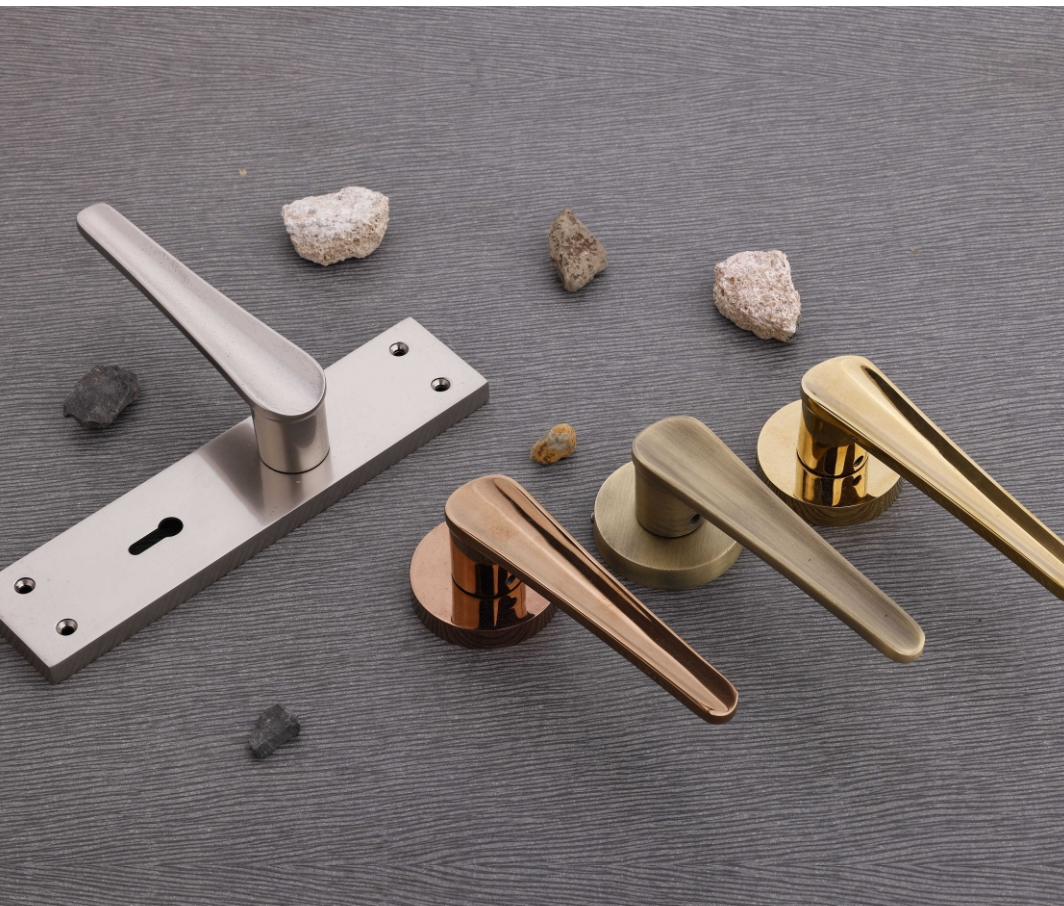

JEFFREY

- S.S. / Black

2700/-

- Satin / Antiq

2800/-

- Pvd / R.G. / Gold / S.B.

3030/-

P-235

- S.S. / Black

2450/-

- Satin / Antiq

2560/-

- Pvd / R.G. / Gold / S.B.

2835/-